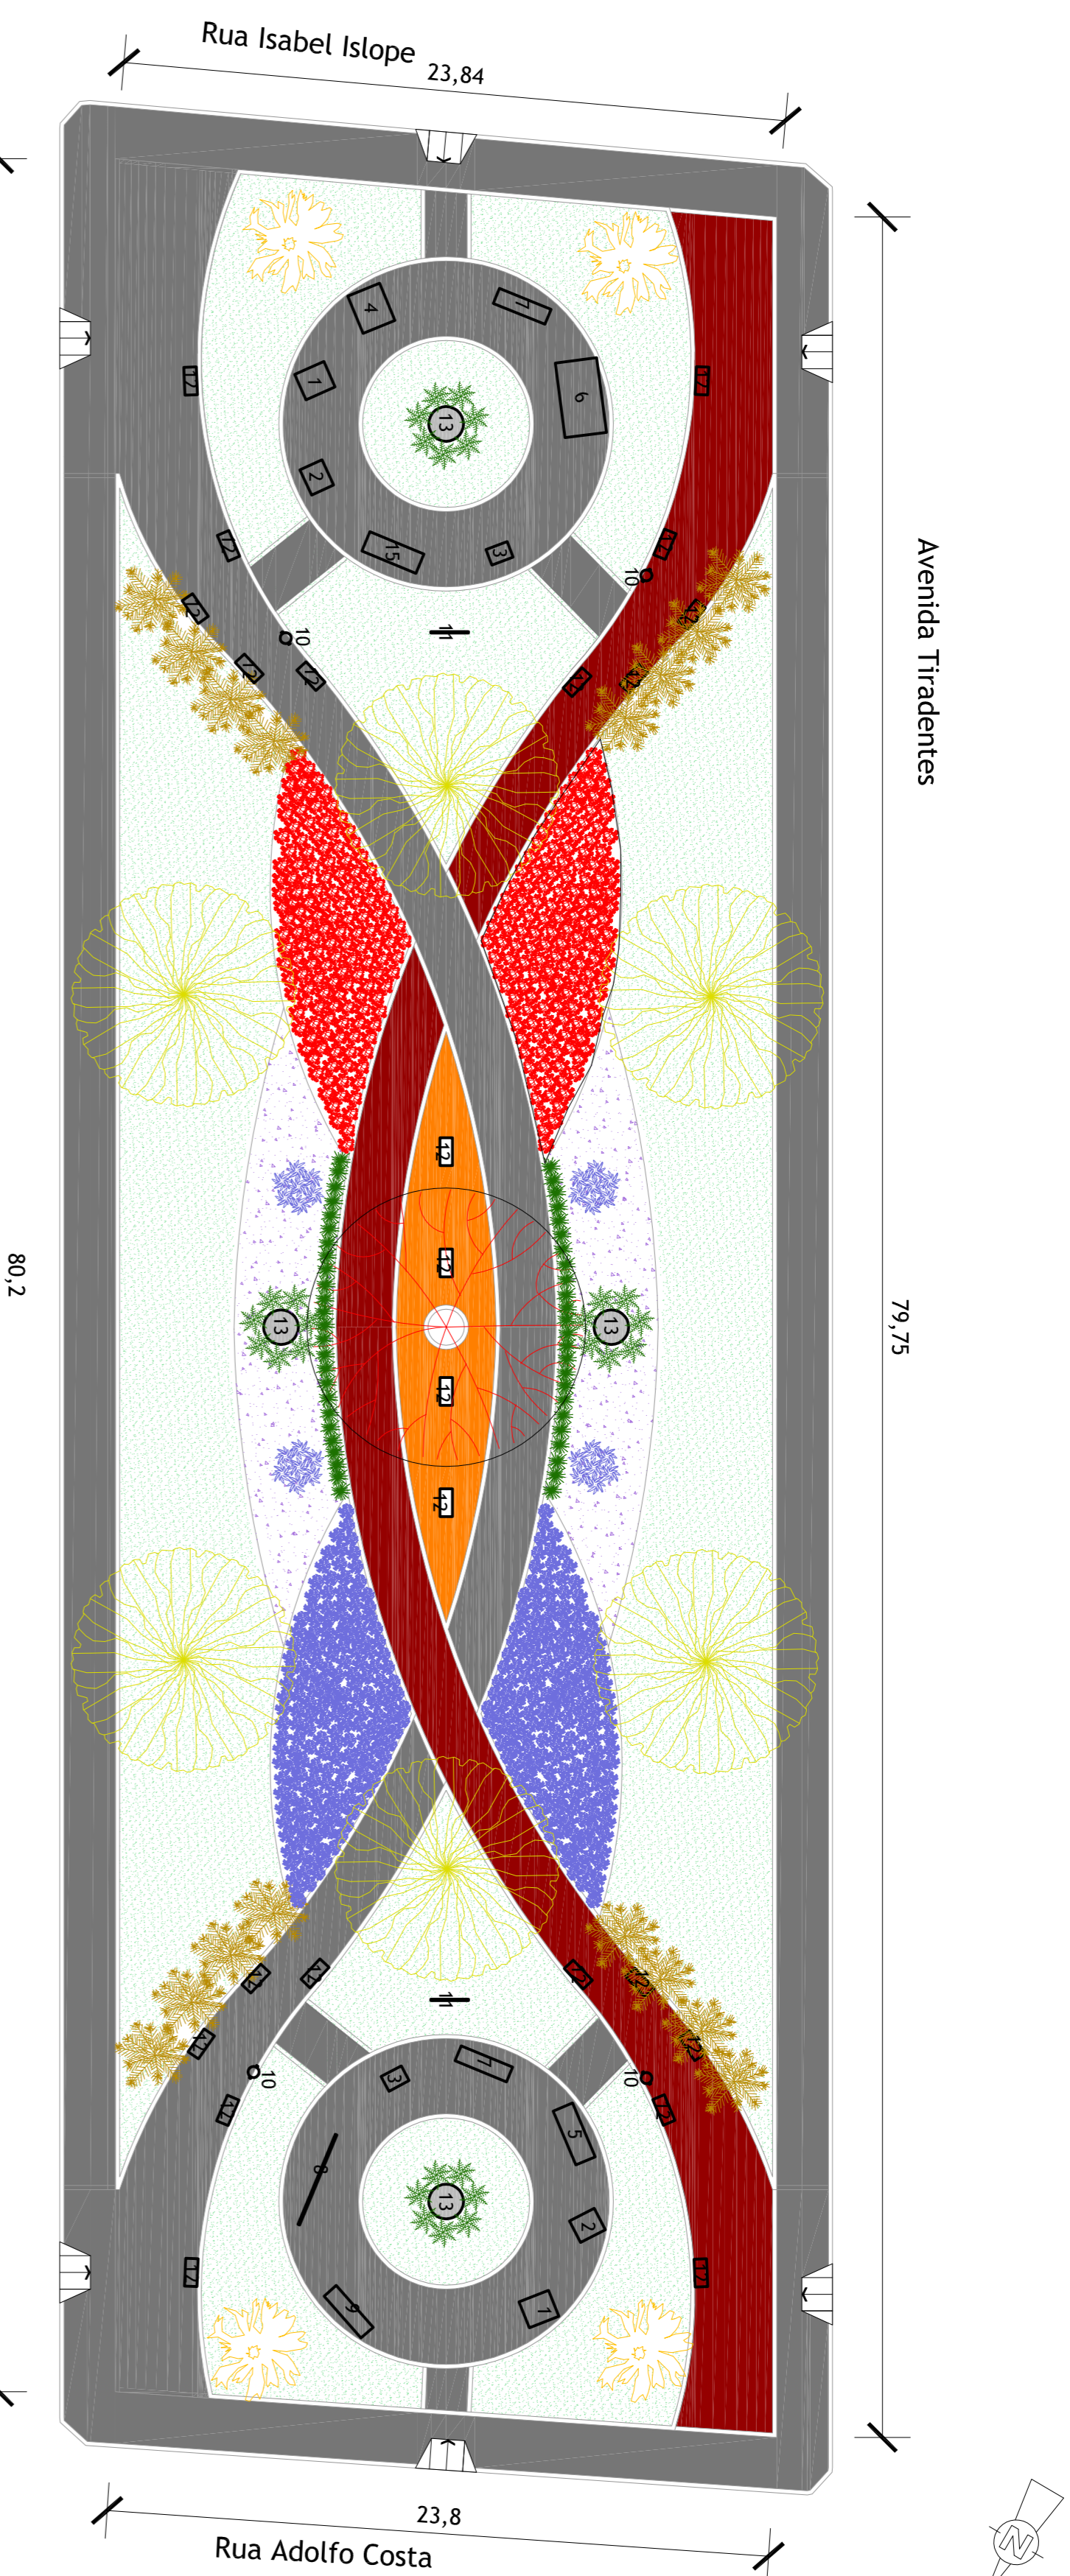

LEGENDA EQUIPAMENTOS	
Imagem	Representação Gráfica
	1 Aparelho Simulador de Movimento de Bicicleta
	2 Cadeira/Pancho de parnas
	3 Simulador de Remada
	4 Aparelho Sujeito Vertical
	5 Barra Paralela
	6 Aparelho Multi Exercícios 02
	7 Paralela para Abdominal
	8 Barra de Alongamento 3 alturas
	9 Aparelho para exercícios de Pêlo e Abdominal
	10 Lixeira
	11 Placa de Orientação
	12 Banco de ferro/madeira
	13 Poste de iluminação

IMPLANTAÇÃO
Área a pavimentar: 1.004,62 m²
Esc. 1/200

LEGENDA VEGETAÇÃO

Imagem	Nome Popular	Nome Científico	Características
	Flamboyant	Delonix Regia	Árvore caduca, atinge até 12 metros de altura. Floresce na primavera e verão.
	Jasmin Amargo	Plumeria Rubra	Árvore caduca, crescimento rápido e atinge até 6 metros de altura. Floresce na primavera.
	Ipê Amarelo	Tabebuia Chrysotricha	Árvore caduca, atinge até 10 metros de altura. Floresce no final do inverno e início da primavera.
	Imperial	Areceaceae	Palmeira perene, atinge até 13 metros de altura.
	Hortência	Hydrangea macrophylla	Arbusto perene, pode atingir até 2 metros de altura. Floresce no fim da primavera e todo verão.
	Morera Bicolor	Dioses Bicolor	Herbácea perene, muito resistente a pragas e doenças. Floresce até 1 metro de altura. Floresce na primavera e verão.
	Lavanda Espanhola	Lavandula Stoechas	Herbácea perene, pode atingir até 1 metro de altura. Floresce na primavera e verão.
	Carajá Roxo	Tradescantia Pallida Var. Purpurea	Herbácea perene, suculenta, de crescimento espalhado sobre o solo.
	Salvia / Sangre de Aído	Salvia Splendens	Herbácea perene, pode atingir até 4cm de altura. Floresce no verão e outono.
	clerofitos	chlorophytum cominum	Herbácea perene, embaixo-cresta, pode atingir até 35cm de altura.