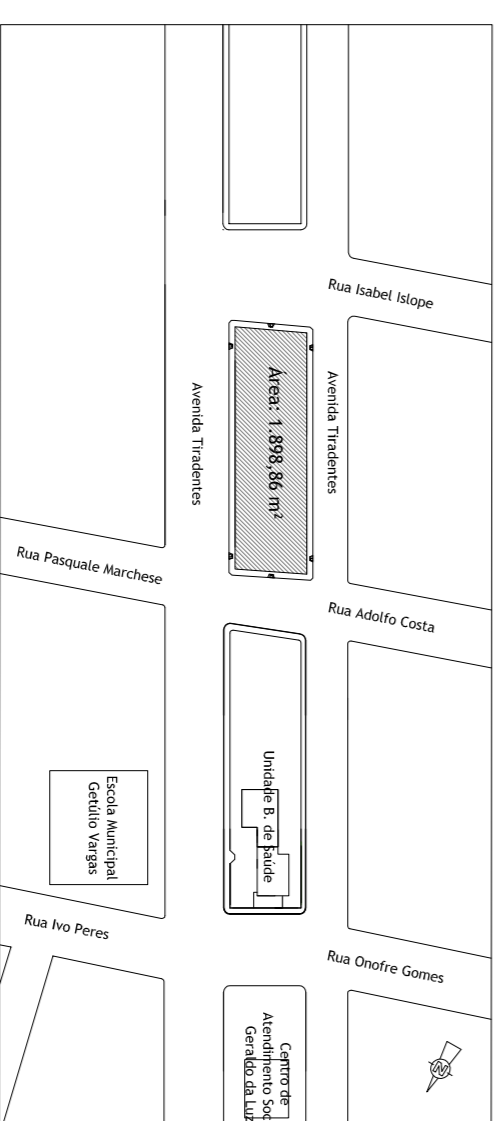

PLANTA DE SITUAÇÃO
Esc. 1/2500